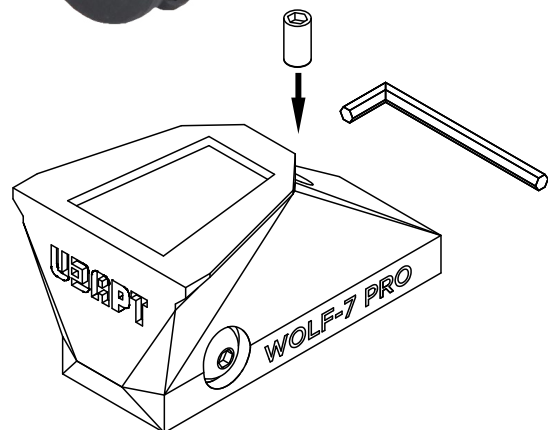

Адаптер для заміни кріплення і встановлення ПНБ на рiг з роз'ємом "ластівчин хвіст"

- Встановлюється на рельсу прилада
- Заміна штатного кріплення "байонет"
- Усуває люфти кріплення
- Вирішує проблему поломок або втрати штатного кріплення

Сумісні прилади:

- ✓ AGM Wolf 7 Pro
- ✓ ATN PS15
- ✓ ATN NVG 7

Сумісні рiги:

Wilcox G22, G24, G30, G37, G69, G70,
Norotos AKA2, INVG, LoSto
та інші з роз'ємом dovetail

Комплект: адаптер, гвинт (x1), інструкція
Матеріал: NYLON 12, сталь, алюміній
Вага: 29 г
Штрих-код EAN-13: 4820277460217